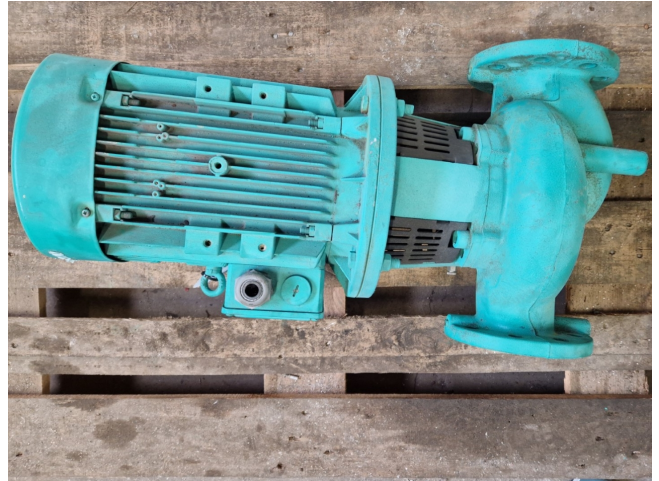

## Wilo IL80/140-7,5/2

### Specifications

Marca	Wilo
Tipo	IL80/140-7,5/2
Caudal volumétrico Q máx. (m <sup>3</sup> /h)	135,0
Altura de entrega H máx. (m)	22,0
Potencia máx. (kW)	7,5
Stock	1

#### Used Wilo IL80/140-7,5/2

Used Wilo IL80/140-7,5/2 water pump. Complete with a TEE 232614 MC electromotor: 50/60 Hz - 7,5/8,6 kW - 2900/3480 RPM. The pump has the following specifications: Qmax: 135,0 m<sup>3</sup>/h - Hmax: 22,0 m - Pmax: 7,5 kW. Dimensions: 760x400x320 mm (LxWxH).